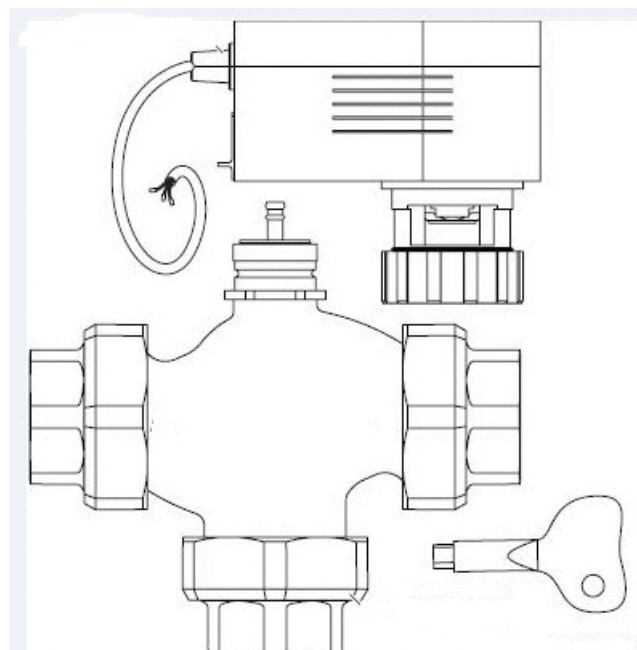

FICHE ARTICLE

Date d'édition : Jeudi 21 novembre 2024 (18:08).

De Dietrich

RÉFÉRENCE PRODUIT : **80221**

VANNES - Vanne d'inversion

VANNE INVERSION EH84 300012321

Informations générales

Marque	De dietrich pdr
Dénomination	VANNES - Vanne d'inversion Pour colis EH82 ET EH84 - Référence 300012321 DE DIETRICH PIECE RECHANGE BDR [300012321]
Référence fabricant	300012321
Référence RICHARDSON	80221.5
Libellé	VANNE INVERSION EH84 300012321

Caractéristiques

Gamme	Pièces de rechange
Marque	DE DIETRICH THERMIQUE
Descriptif fournisseur	Vanne d'inversion buf032f200 Vanne d'inversion

Documents techniques [Fiche technique](#) [Fiche technique](#)