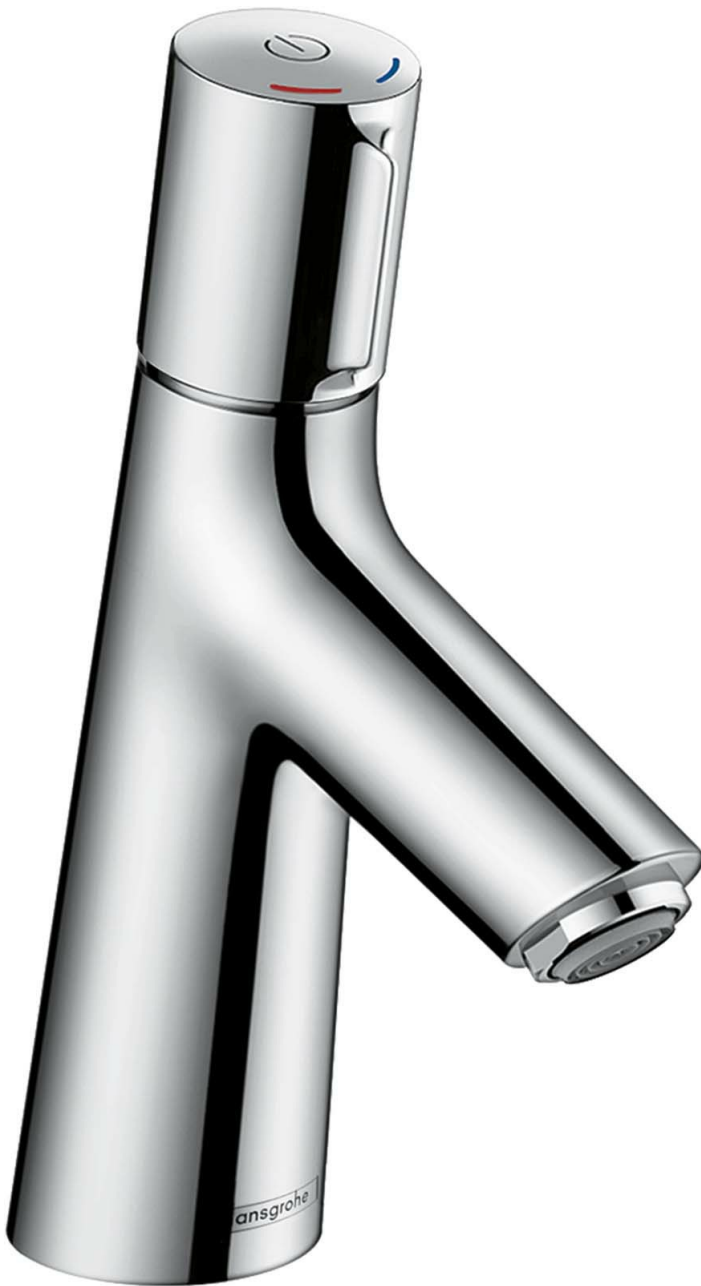

## FICHE ARTICLE

Date d'édition : Mercredi 13 novembre 2024 (07:28).

hansgrohe

RÉFÉRENCE PRODUIT : 79680

# TALIS SELECT 80 - Mitigeur lavabo

MITIGEUR LAV.TALIS SELECTS80 H.GROHE 72040000

## Informations générales

|                      |  |
|----------------------|--|
| Marque               | Hansgrohe  |
| Dénomination         | <b>TALIS SELECT 80 - Mitigeur lavabo</b><br><i>Modèle ComfortZone 80, bec fixe, jet normal, débit 5 l/min, garniture de vidage -<br/>Finition Chromé - Référence 72040000<br/>HANSGROHE [72040000]</i> |
| Référence fabricant  | 72040000   |
| Référence RICHARDSON | 79680.5  |
| Libellé              | MITIGEUR LAV.TALIS SELECTS80 H.GROHE 72040000  |

---

**Caractéristiques**

|                               |  |
|-------------------------------|--|
| <b>Gamme</b>                  | Talis Select S   |
| <b>Marque</b>                 | hansgrohe  |
| <b>Descriptif fournisseur</b> | Mitigeur de lavabo 80, avec tirette et vidage chromé                     |
| <b>Finition</b>               | Chromé   |
|                               | Mitigeur lavabo  |
| <b>Modèle</b>                 | ComfortZone 80, bec fixe, jet normal, débit 5 l/min, garniture de vidage |