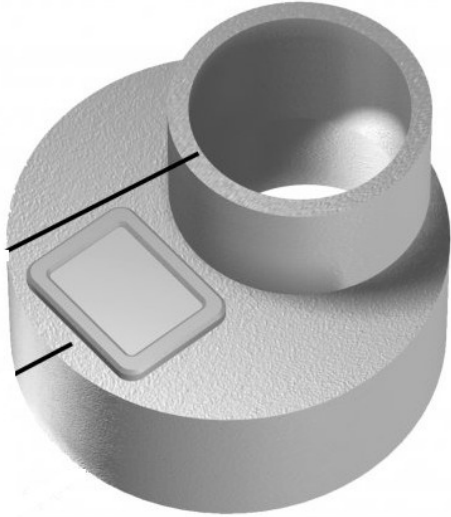

# CONE EXCENTRE SMU-PLUS - Réduit

**CONE EXCENTRE SMU PLUS 150-100 155375**

## Informations générales

Marque	Saint-gobain pam
Dénomination	<b>CONE EXCENTRE SMU-PLUS - Réduit</b> <i>Dimensions 150 x 100 - Référence 155375</i> ST GOBAIN PAM BATIMENT [155375]
Référence fabricant	155375
Référence RICHARDSON	72719.8
Libellé	CONE EXCENTRE SMU PLUS 150-100 155375