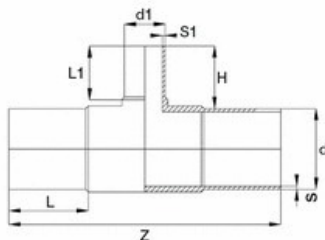

FICHE ARTICLE

Date d'édition : Samedi 23 novembre 2024 (20:36).

RÉFÉRENCE PRODUIT : 72277

TE - Té égal PE100 - B.A.B Court

TE 90 EGAL PE100 SDR11 B.A.B COURT 32X3,0

Informations générales

Marque	Standard
Dénomination	TE - Té égal PE100 - B.A.B Court Sdr11 - Dimension 32 x 3,0 LES STANDARDS [PRODUIT-72277]
Référence fabricant	PRODUIT-72277
Référence RICHARDSON	72277.7
Libellé	TE 90 EGAL PE100 SDR11 B.A.B COURT 32X3,0

Caractéristiques

Dimension	32 x 3,0
	Té égal PE100 - B.A.B Court