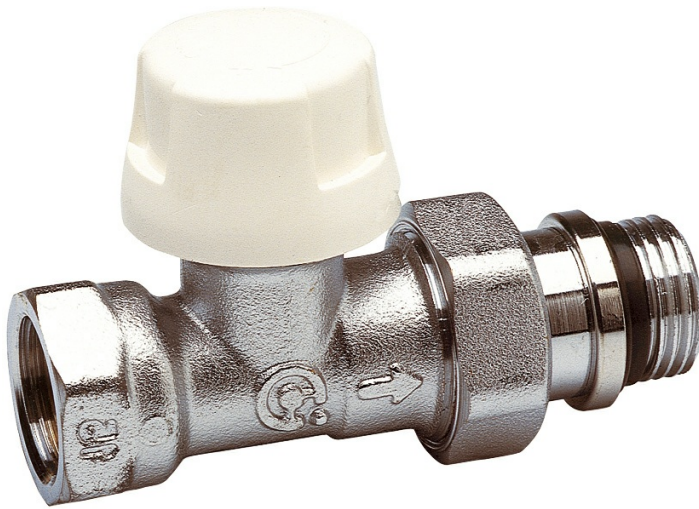

FICHE ARTICLE

Date d'édition : Dimanche 24 novembre 2024 (02:58).

RÉFÉRENCE PRODUIT : **70183**

CORPS THERMOSTATIQUE - Avec douille auto- étanche

CORPS ROBINET THERMOSTAT.DROIT 3/4 CT20D

Informations générales

Marque	Thermador
Dénomination	CORPS THERMOSTATIQUE - Avec douille auto-étanche Corps droit - femelle - <i>Raccord 3/4"</i> - <i>Référence CT20D</i> THERMADOR [CT20D]
Référence fabricant	CT20D
Référence RICHARDSON	70183.9
Libellé	CORPS ROBINET THERMOSTAT.DROIT 3/4 CT20D

Caractéristiques

Gamme	Corps Thermostatiques
Marque	Thermador
Descriptif fournisseur	Corps thermostatique thermador caleffi 3/4 droit femelle Filetage Mâle pas 23 x 1.5
Raccord	3/4"

Documents techniques [Fiche technique](#)