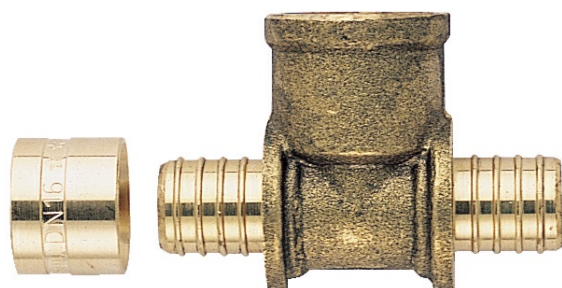

FICHE ARTICLE

Date d'édition : Samedi 23 novembre 2024 (23:54).

RÉFÉRENCE PRODUIT : **6976E**

TE - Femelle

TE A GLISS.F.25-3/4-25 PER RIQUIER 16054

Informations générales

Marque	Riquier adrien
Dénomination	TE - Femelle Femelle - <i>Dimensions</i> ø 25 - 3/4" (20 x 27 mm) - 25 - <i>Référence</i> 16054 RIQUIER ADRIEN [16054]
Référence fabricant	16054
Référence RICHARDSON	6976E.6
Libellé	TE A GLISS.F.25-3/4-25 PER RIQUIER 16054

Caractéristiques

Gamme	A GLISSEMENT
Marque	RIQUIER
Descriptif fournisseur	TE FEMELLE A GLISSEMENT DN 25 - 3/4 Femelle

Documents techniques [Fiche technique](#)