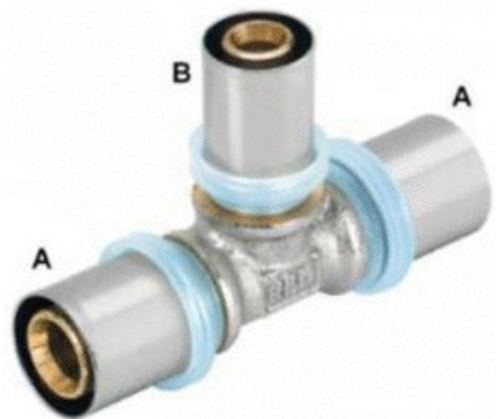

FICHE ARTICLE

Date d'édition : Jeudi 21 novembre 2024 (22:40).

RÉFÉRENCE PRODUIT : **6876E**

TE MULTICOUCHE TITA-FIX® - Té 851

TE REDUIT CTR. D26X16X26 TITA-FIX GAZ 8511660

Informations générales

Marque	Rbm
Dénomination	TE MULTICOUCHE TITA-FIX® - Té 851 Multicouche - voie réduite centrale - <i>Diamètre a</i> \varnothing 26 x 3 - <i>Diamètre b</i> \varnothing 16 x 2 - <i>Référence</i> 8511660 RBM FRANCE [8511660]
Référence fabricant	8511660
Référence RICHARDSON	6876E.7
Libellé	TE REDUIT CTR. D26X16X26 TITA-FIX GAZ 8511660

Caractéristiques

Diamètre a	\varnothing 26 x 3
Diamètre b	\varnothing 16 x 2
	Té 851

Documents techniques [Fiche technique](#)