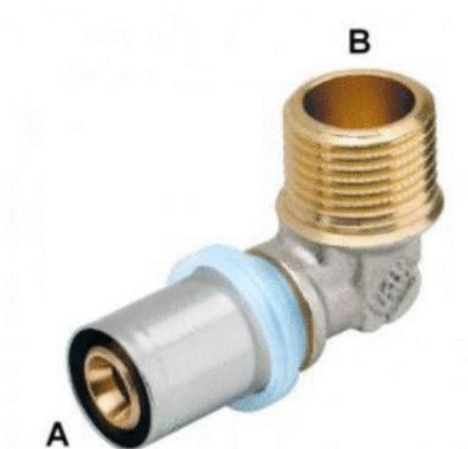

FICHE ARTICLE

Date d'édition : Jeudi 21 novembre 2024 (22:18).

RÉFÉRENCE PRODUIT : 68733

COUDE MULTICOUCHE TITA- FIX® - Coude 676

COUDE TITA-FIX 20X2 M1/2 6762020

Informations générales

Marque	Rbm
Dénomination	COUDE MULTICOUCHE TITA-FIX® - Coude 676 Multicouche - en angle - branchement m - <i>Diamètre a</i> \varnothing 20 x 2 - <i>Diamètre b</i> \varnothing M 1/2 - <i>Référence</i> 6762020 RBM FRANCE [6762020]
Référence fabricant	6762020
Référence RICHARDSON	68733.5
Libellé	COUDE TITA-FIX 20X2 M1/2 6762020

Caractéristiques

Diamètre a	\varnothing 20 x 2
Diamètre b	\varnothing M 1/2
	Coude 676

Documents techniques [Fiche technique](#)