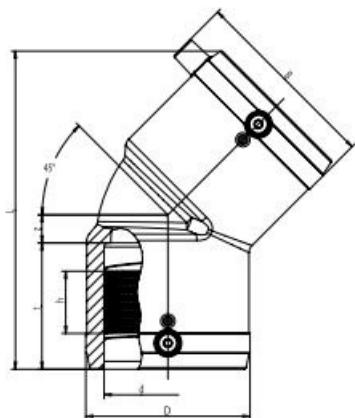

FICHE ARTICLE

Date d'édition : Mercredi 4 décembre 2024 (09:37).

RÉFÉRENCE PRODUIT : **68729**

COUDE DE SECURITE PE/ELS FRIALEN - FF - 45°

COUDE 45 ELS PE100 50 FRIALEN 61209620

Informations générales

Marque	Aliaxis
Dénomination	COUDE DE SECURITE PE/ELS FRIALEN - FF - 45° W45° - sdr 11 à sdr 17,6 - Dimensions \varnothing 50 - Référence 61209620 ALIAxis - GLYNWED [61209620]
Référence fabricant	61209620
Référence RICHARDSON	68729.3
Libellé	COUDE 45 ELS PE100 50 FRIALEN 61209620

Caractéristiques

FF - 45°