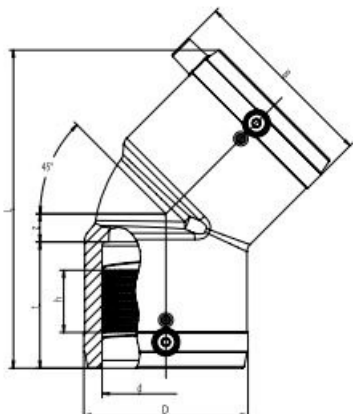

## FICHE ARTICLE

RÉFÉRENCE PRODUIT : 68706

## Informations générales

Marque	Aliaxis
Dénomination	<b>COUDE DE SECURITE PE/ELS FRIALEN - FF - 45°</b> W45° - sdr 11 à sdr 17,6 - Dimensions $\varnothing$ 40 - Référence 61209420 ALIAxis - GLYNWED [61209420]
Référence fabricant	61209420
Référence RICHARDSON	68706.1
Libellé	COUDE 45 ELS PE100 40 FRIALEN 61209420