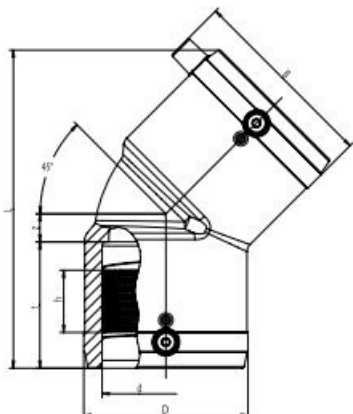

FICHE ARTICLE

RÉFÉRENCE PRODUIT : 68703

COUDE DE SECURITE PE/ELS FRIALEN - FF - 45°

COUDE 45 ELS PE100 32 FRIALEN 61209220

Informations générales

Marque	Aliaxis
Dénomination	COUDE DE SECURITE PE/ELS FRIALEN - FF - 45° W45° - sdr 11 à sdr 17,6 - Dimensions \varnothing 32 - Référence 61209220 ALIAxis - GLYNWED [61209220]
Référence fabricant	61209220
Référence RICHARDSON	68703.8
Libellé	COUDE 45 ELS PE100 32 FRIALEN 61209220

Caractéristiques

FF - 45°