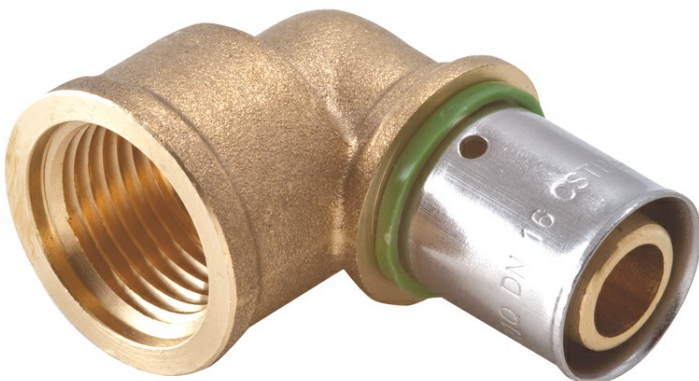

FICHE ARTICLE

Date d'édition : Mardi 29 octobre 2024 (14:14).

RÉFÉRENCE PRODUIT : **6704C****COUDE****COUDE FEM.A SERT.12-3/8 RIQUIER 17100**

Informations générales

Marque	Riquier adrien
Dénomination	COUDE Coude femelle à sertir - <i>Dimensions</i> ø 12 - 3/8" (12 x 17 mm) RIQUIER ADRIEN [17100]
Référence fabricant	17100
Référence RICHARDSON	6704C.0
Libellé	COUDE FEM.A SERT.12-3/8 RIQUIER 17100

Caractéristiques

Gamme	A SERTIR
Marque	RIQUIER
Descriptif fournisseur	COUDE FEMELLE A SERTIR 12 - 3/8 Coude Femelle à sertir

Documents techniques [Fiche technique](#)