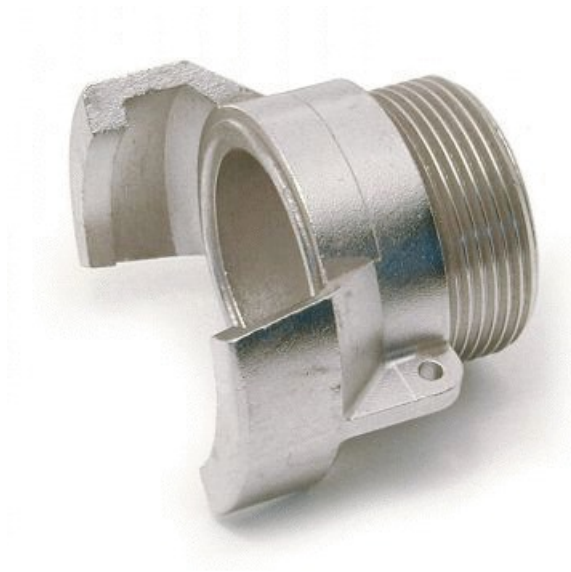

FICHE ARTICLE

Date d'édition : Jeudi 21 novembre 2024 (18:33).

RÉFÉRENCE PRODUIT : 66070

RACCORD SYMÉTRIQUE - Demi- raccord symétrique avec verrou alu

DEMI-RACC.SYM.+VERROU MALE ALU 32-33X42

Informations générales

Marque	Standard
Dénomination	RACCORD SYMÉTRIQUE - Demi-raccord symétrique avec verrou alu Mâle - <i>Dimensions</i> 32 x 1"1/4 SFERACO [2413032]
Référence fabricant	2413032
Référence RICHARDSON	66070.4
Libellé	DEMI-RACC.SYM.+VERROU MALE ALU 32-33X42

Caractéristiques

Demi-raccord symétrique avec verrou alu