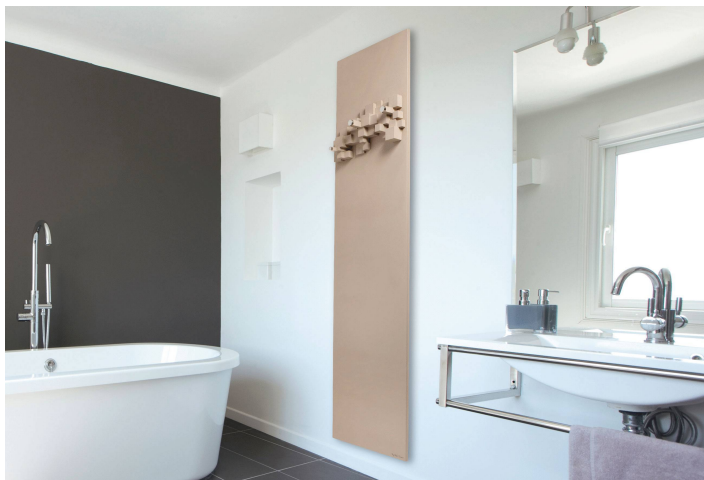

## CITY BAIN - Radiateur Sèche-serviettes - Chauffage central

SECHE-SERV.CITY BAIN 2000X500 CITY CC

#### Descriptif catalogue

- Composition moderne et épurée avec ses blocs édifiés telle une cité futuriste et imaginaire, émergeant de la pierre Olycale®
- Patiné à la main
- Le confort de chauffe est optimal grâce à la chaleur rayonnante de la pierre Olycale®
- 3 crochets porte-serviettes
- Existe en version eau chaude ou électrique
- Finition : lin, gris Quartz, ivoire, blanc Olycale ou autres sur demande
- Hauteur : 200 cm
- Largeur : 50 cm
- Puissance : de 750 W à 1500 W
- Fabrication française artisanale