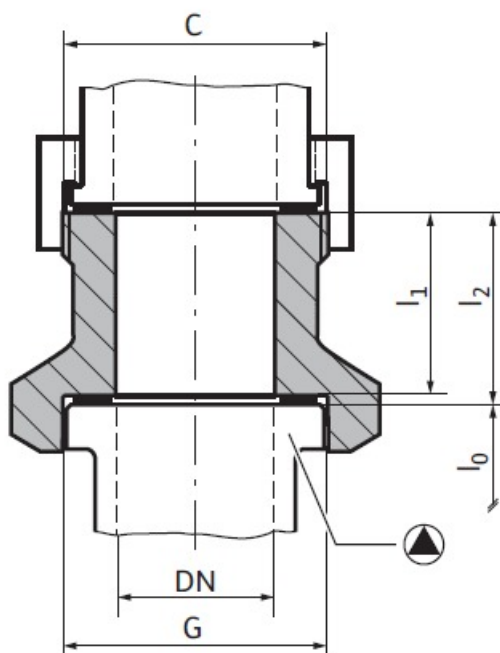

FICHE ARTICLE

Date d'édition : Mercredi 23 octobre 2024 (05:17).

RÉFÉRENCE PRODUIT : **5449B**

ACCESSOIRES HYDRAULIQUES - Cale de rattrapage

CALE DE RATTRAPAGE R1 FONTE DN25 110786891

Informations générales

Marque	Wilo
Dénomination	ACCESSOIRES HYDRAULIQUES - Cale de rattrapage Wilo-r - <i>Modèle</i> : Cale R1 en fonte - <i>Diamètre nominal</i> : 25 - <i>Référence</i> : 110786891 WILO FRANCE [110786891]
Référence fabricant	110786891
Référence RICHARDSON	5449B.4
Libellé	CALE DE RATTRAPAGE R1 FONTE DN25 110786891

Caractéristiques

Gamme	Accessoires
Marque	Wilo
Descriptif fournisseur	DIVERGENT R11/2"X30 COMPL.R1 Cale de rattrapage
Modèle :	Cale R1 en fonte
Diamètre nominal :	25
Référence :	110786891