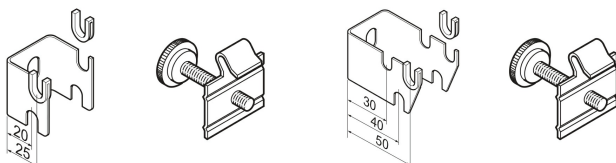

FICHE ARTICLE

Date d'édition : Jeudi 21 novembre 2024 (18:44).

RÉFÉRENCE PRODUIT : **5320A**

FIXATION - Pour radiateur

CONSOLE 20-25 -SACHET 2- COEM25**Informations générales**

Marque	Finimetal
Dénomination	FIXATION - Pour radiateur Console - <i>Modèle</i> : Console - sachet 2- - <i>Dimension</i> : 20-25 - <i>Références</i> : COEM25 FINIMETAL - RADSON [COEM25]
Référence fabricant	COEM25
Référence RICHARDSON	5320A.0
Libellé	CONSOLE 20-25 -SACHET 2- COEM25

Caractéristiques

Gamme	ACCESSOIRES
Marque	FINIMETAL
Descriptif fournisseur	Consoles 20/25 4 Cavaliers avec Écarteur Lamella (Lot 2) Pour radiateur
Modèle :	Console - sachet 2-
Dimension :	20-25
Références :	COEM25