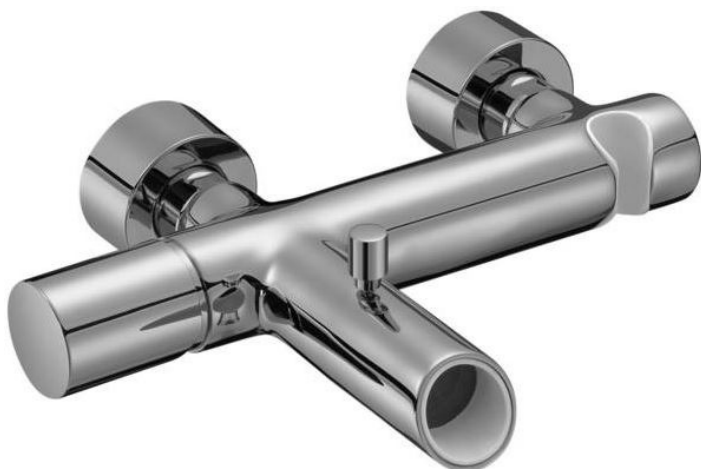

**FICHE ARTICLE**

Date d'édition : Mercredi 4 décembre 2024 (09:29).

 RÉFÉRENCE PRODUIT : **5310G**

# TOOBI - Mitigeur bain-douche

**MITIGEUR B/D MUR.TOOBI CHR JD E8963-CP**
**Informations générales**

<b>Marque</b>	Jacob delafon
<b>Dénomination</b>	<b>TOOBI - Mitigeur bain-douche</b> Avec sécurité anti-brûlure et limiteur de débit - <i>Modèle</i> Comprenant : 2 aérateurs (blanc en série et vert pour personnalisation) - <i>Finition</i> Chromé - <i>Référence</i> E8963-CP JACOB DELAFON KOHLER [E8963-CP]
<b>Référence fabricant</b>	E8963-CP
<b>Référence RICHARDSON</b>	5310G.9
<b>Libellé</b>	MITIGEUR B/D MUR.TOOBI CHR JD E8963-CP

**Caractéristiques**

<b>Gamme</b>	TOOBI
<b>Marque</b>	Jacob Delafon
	Mitigeur bain-douche
	Chromé
<b>Finition</b>	Chromé
<b>Modèle</b>	Comprenant : 2 aérateurs (blanc en série et vert pour personnalisation)
<b>Descriptif catalogue</b>	<ul style="list-style-type: none"> <li>• Cartouche céramique</li> <li>• Avec inverseur automatique</li> <li>• Support de douchette intégré (douchette et flexible non compris)</li> <li>• 3 inserts de couleur : noir, blanc et vert</li> </ul>
<b>Collection</b>	TOOBI
<b>+Vidéo</b>	<a href="https://www.youtube.com/embed/YZ6HC6BsX-I">https://www.youtube.com/embed/YZ6HC6BsX-I</a>