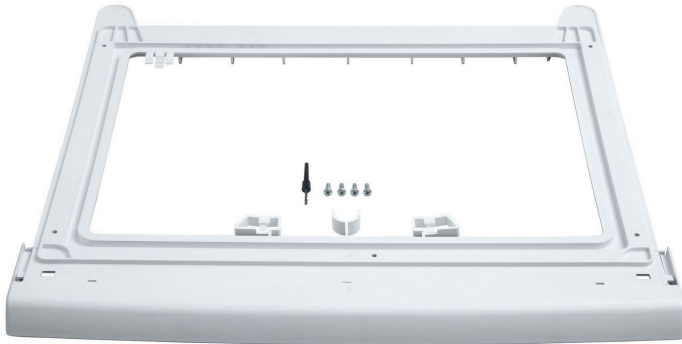

FICHE ARTICLE

Date d'édition : Samedi 23 novembre 2024 (13:46).

BOSCH

RÉFÉRENCE PRODUIT : 50578

ACCESSOIRES - Pour lave-linge

KIT DE SUPERPOSITION SS.TABLET.BOSCH WTZ20410

Informations générales

Marque	Bosch
Dénomination	ACCESSOIRES - Pour lave-linge Kit de superposition - <i>Modèle</i> Sans tablette - <i>Référence</i> WTZ20410 BOSCH/ BSH [WTZ20410]
Référence fabricant	WTZ20410
Référence RICHARDSON	50578.4
Libellé	KIT DE SUPERPOSITION SS.TABLET.BOSCH WTZ20410

Caractéristiques

Modèle	Sans tablette
	Pour lave-linge

Documents techniques [Fiche technique](#)