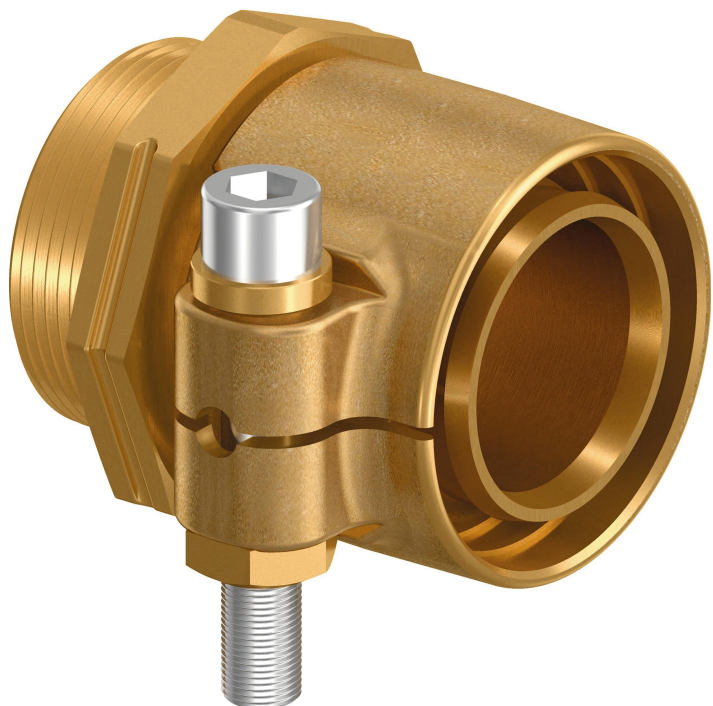

FICHE ARTICLE

uponor

RÉFÉRENCE PRODUIT : 4806C

# RACCORD WIPEX MULTICOUCHE - Mâle

RACCORD WIPLEX PE 32-M 1" 1018329

## Informations générales

Marque	Uponor
Dénomination	<b>RACCORD WIPEX MULTICOUCHE - Mâle</b> Pn6 - pour tube supra, varia, thermo et quattro - <i>Dimensions</i> ø 32 x 1" (26 x 34 mm) - <i>Référence</i> 1018329 UPONOR [1018329]
Référence fabricant	1018329
Référence RICHARDSON	4806C.2
Libellé	RACCORD WIPLEX PE 32-M 1" 1018329

## Caractéristiques

Gamme	Pré Isolée
Marque	ECOFLEX
Descriptif fournisseur	RACCORD WIPEX 32 PN6 Mâle