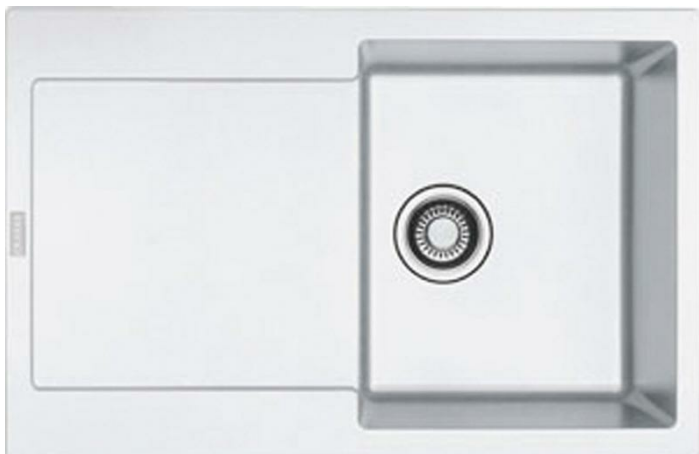

FICHE ARTICLE

FRANKE

RÉFÉRENCE PRODUIT : 4789L

MARIS - Evier à encastrer - Fraganit Durakleen

EVIER 1C.MARIS MRG611-78 BLC AR.FRANKE 094617

Informations générales

Marque	Franke
Dénomination	MARIS - Evier à encastrer - Fraganit Durakleen 1 cuve - 1 égouttoir - <i>Modèle</i> :MRG611-78 - Comprenant vidage gain de place, bonde manuelle ø 90 mm inox et siphon - <i>Dimensions</i> : L 78 x P 50 cm - <i>Finition</i> : Blanc Artic - <i>Référence</i> :094617 FRANKE FRANCE [094617]
Référence fabricant	094617
Référence RICHARDSON	4789L.5
Libellé	EVIER 1C.MARIS MRG611-78 BLC AR.FRANKE 094617

Caractéristiques

Modèle :	MRG611-78 - Comprenant vidage gain de place, bonde manuelle ø 90 mm inox et siphon
Dimensions :	L 78 x P 50 cm
Finition :	Blanc Artic
Référence :	094617
	Evier à encastrer - Fraganit Durakleen