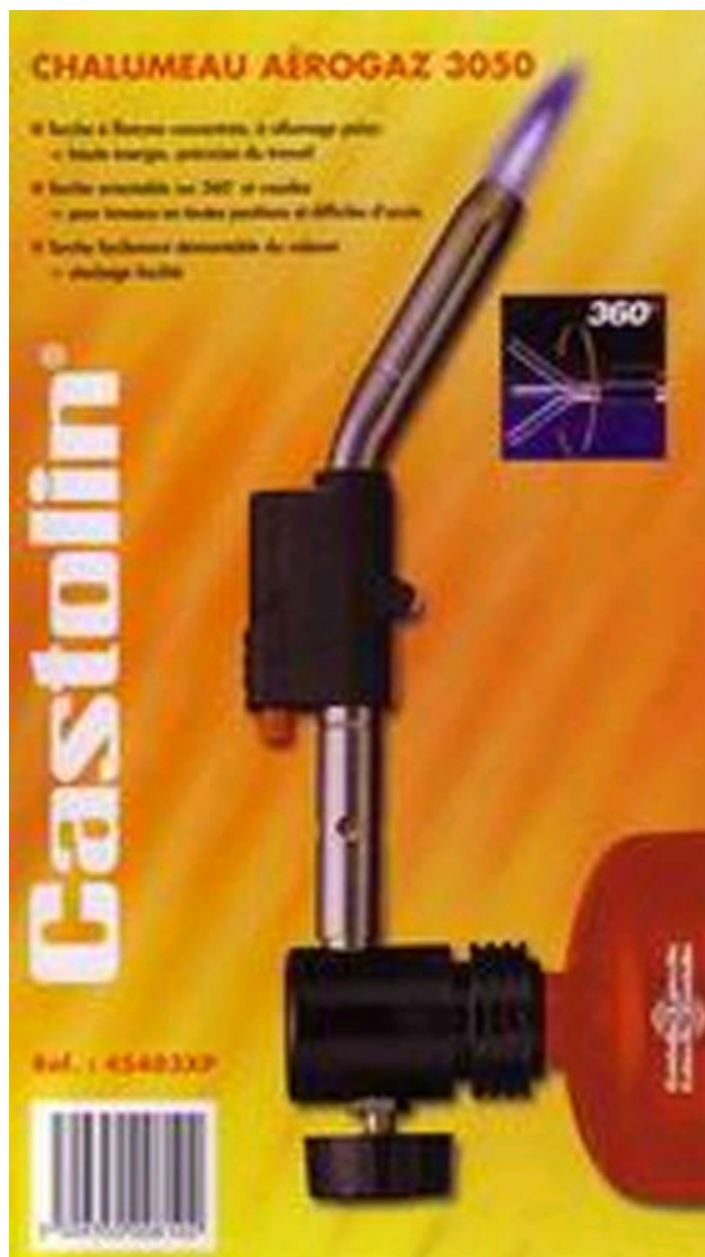

FICHE ARTICLE

Date d'édition : Samedi 23 novembre 2024 (15:16).

Castolin

 RÉFÉRENCE PRODUIT : **4738G**

ACCESSOIRE SOUDAGE - Torche orientable

TORCHE ORIENTABLE SUR 360 45403XP 655731
Informations générales

Marque	Castolin
Dénomination	ACCESSOIRE SOUDAGE - Torche orientable 360° - <i>Désignation</i> Pour chalumeau toutes positions - <i>Référence</i> 655731 CASTOLIN FRANCE [655731]
Référence fabricant	655731
Référence RICHARDSON	4738G.6
Libellé	TORCHE ORIENTABLE SUR 360 45403XP 655731