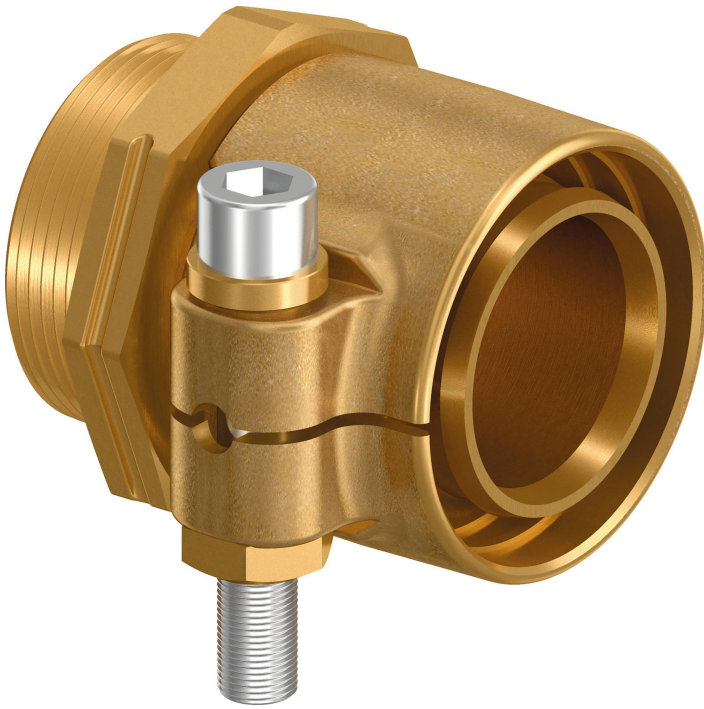

FICHE ARTICLE

Date d'édition : Vendredi 22 novembre 2024 (06:31).

uponor

RÉFÉRENCE PRODUIT : 4458F

RACCORD WIPEX MULTICOUCHE - Mâle

RACCORD WIPEX PE 63-M 51.4 2" 1018332

Informations générales

Marque	Uponor
Dénomination	RACCORD WIPEX MULTICOUCHE - Mâle Pn6 - pour tube supra, varia, thermo et quattro -Dimensions \varnothing 63 x 2" (50 x 60 mm) - Référence 1018332 UPONOR [1018332]
Référence fabricant	1018332
Référence RICHARDSON	4458F.6
Libellé	RACCORD WIPEX PE 63-M 51.4 2" 1018332

Caractéristiques

Gamme	Pré Isolée
Marque	ECOFLEX
Descriptif fournisseur	RACCORD WIPEX 63 PN6 Mâle