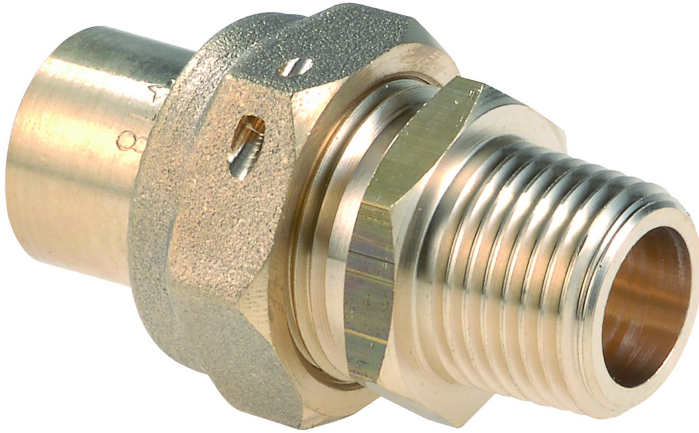

FICHE ARTICLE

Date d'édition : Vendredi 22 novembre 2024 (06:00).

RÉFÉRENCE PRODUIT : **4380D****RACCORD POUR GAZ
NATUREL ET
PROPANE EN
RESEAU - Raccord 3
pièces mâle conique
6,25% à braser sur tube
acier****RACCORD 3P MALE CONIQUE JSC 11/2 CU42 CD03115**

Informations générales

Marque	Clesse
Dénomination	RACCORD POUR GAZ NATUREL ET PROPANE EN RESEAU - Raccord 3 pièces mâle conique 6,25% à braser sur tube acier Rc-3p-m-cu - Raccordement Entrée : 1"1/2 - Sortie : 42 x 1 - Calibre 40 - Référence CD03115 CLESSE INDUSTRIES [CD03115]
Référence fabricant	CD03115
Référence RICHARDSON	4380D.4
Libellé	RACCORD 3P MALE CONIQUE JSC 11/2 CU42 CD03115

Caractéristiques

Gamme	RC-3P-MJSC-CU
Marque	Clesse
	Raccord 3 pièces mâle conique 6,25% à braser sur tube acier
Raccordement	Entrée : 1"1/2 - Sortie : 42 x 1
Calibre	40