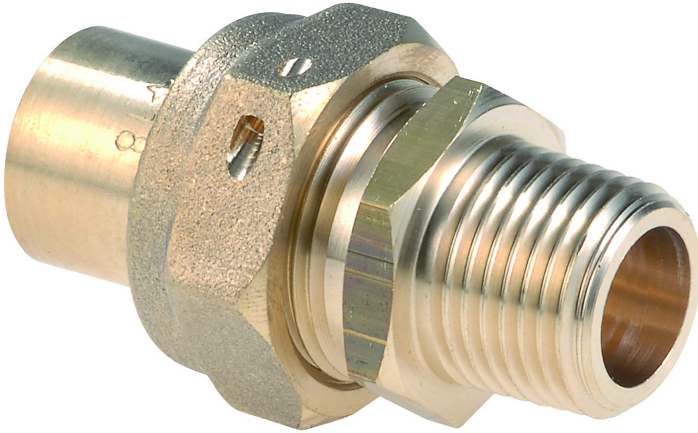

# RACCORD POUR GAZ NATUREL ET PROPANE EN RESEAU - Raccord 3 pièces mâle conique 6,25% à braser sur tube acier

**RACCORD 3P MALE CONIQUE JSC 11/4 CU35 CD03114**

## Informations générales

<b>Marque</b>	Clesse
<b>Dénomination</b>	<b>RACCORD POUR GAZ NATUREL ET PROPANE EN RESEAU - Raccord 3 pièces mâle conique 6,25% à braser sur tube acier</b> Rc-3p-m-cu - Raccordement Entrée : 1"1/4 - Sortie : 35 x 1 - Calibre 32 - Référence CD03114 CLESSE INDUSTRIES [CD03114]
<b>Référence fabricant</b>	CD03114
<b>Référence RICHARDSON</b>	43800.2
<b>Libellé</b>	RACCORD 3P MALE CONIQUE JSC 11/4 CU35 CD03114

## Caractéristiques

<b>Gamme</b>	RC-3P-MJSC-CU
<b>Marque</b>	Clesse
	Raccord 3 pièces mâle conique 6,25% à braser sur tube acier
<b>Raccordement</b>	Entrée : 1"1/4 - Sortie : 35 x 1
<b>Calibre</b>	32

Documents techniques [Fiche technique](#)