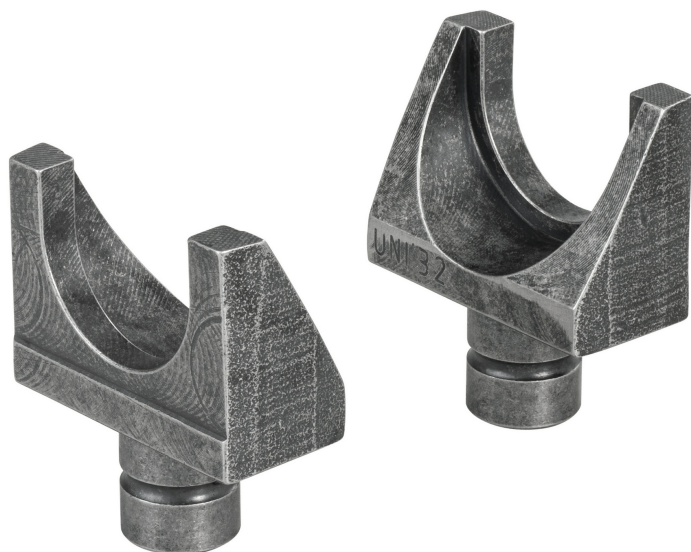

FICHE ARTICLE

RÉFÉRENCE PRODUIT : 4336S

ACCESSOIRES SERTISSEUSE - Tête à sertir

TETE A SERTIR UNI 32 -2- REMS 573644

Informations générales

Marque	Rems
Dénomination	ACCESSOIRES SERTISSEUSE - Tête à sertir <i>Tête à sertir (mm) UNI 32 - Nombre de tête à sertir² - Référence 573644</i> REMS [573644]
Référence fabricant	573644
Référence RICHARDSON	4336S.1
Libellé	TETE A SERTIR UNI 32 -2- REMS 573644

Caractéristiques

Tête à sertir (mm)	UNI 32
Nombre de tête à sertir	2
	Tête à sertir