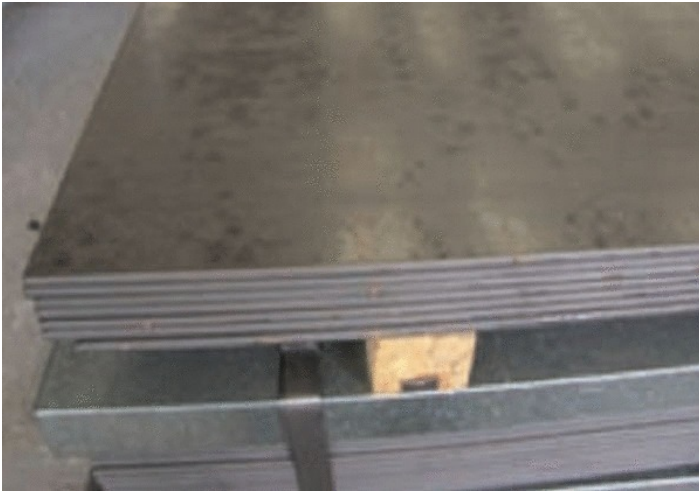

FICHE ARTICLE

Date d'édition : Samedi 23 novembre 2024 (09:09).

RÉFÉRENCE PRODUIT : **39252**

A CHAUD - Noire

TOLE NOIRE LAMINEE A CHAUD 2500X1250X3.00

Informations générales

Marque	Standard
Dénomination	A CHAUD - Noire <i>Dimensions</i> 2500 x 1250 x 3.00 LES STANDARDS
Référence RICHARDSON	39252.2
Libellé	TOLE NOIRE LAMINEE A CHAUD 2500X1250X3.00

Caractéristiques

Noire