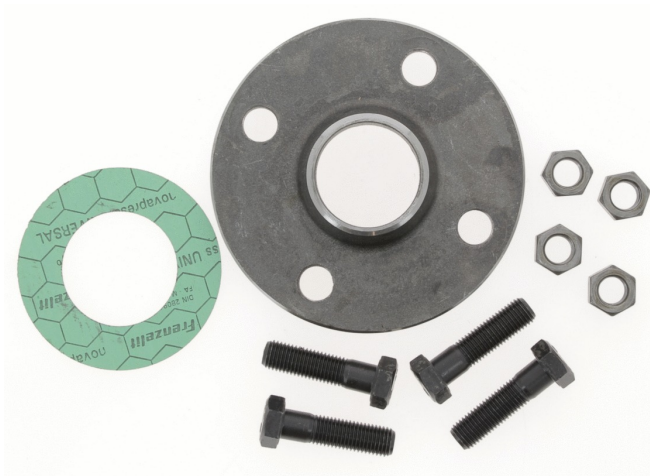

FICHE ARTICLE

 RÉFÉRENCE PRODUIT : **3510C**

ACCESSOIRES - Contre-bride à souder - A l'unité avec joint et boulon

CONTRE-BRIDE A SOUD.BRS 65 96569186
Informations générales

Marque	Grundfos
Dénomination	ACCESSOIRES - Contre-bride à souder - A l'unité avec joint et boulon En acier - BRS 65 GRUNDFOS POMPES DISTRIBUTION [96569186]
Référence fabricant	96569186
Référence RICHARDSON	3510C.1
Libellé	CONTRE-BRIDE A SOUD.BRS 65 96569186

Caractéristiques

Marque	GRUNDFOS
Descriptif fournisseur	Contre brides GRUNDFOS DN 65 (96569186)
	Contre-bride à souder - A l'unité avec joint et boulon