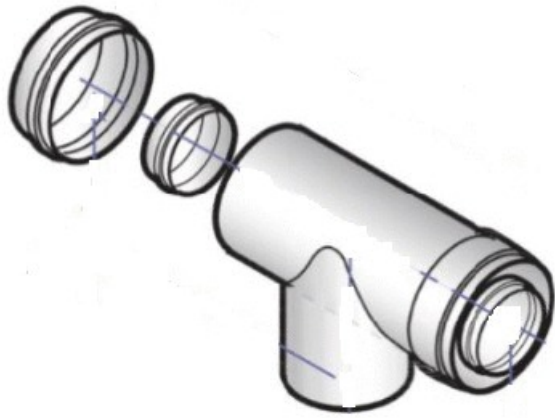

FICHE ARTICLE

Date d'édition : Samedi 23 novembre 2024 (20:51).

De Dietrich

RÉFÉRENCE PRODUIT : **3505B**

RACCORDEMENT FUMÉES - Té de visite

TE D'INSPECTION 80/125 DY125 84887525

Informations générales

Marque	De dietrich
Dénomination	RACCORDEMENT FUMÉES - Té de visite <i>Désignation</i> Té de visite 80/125 - <i>Gamme</i> Vivadens - MCX - Modulens - Twineo - Innovens Pro - Quadrodens - GTU C... (FF) - Wingo SFC... (FF) - <i>Colis</i> DY125 DE DIETRICH EQUIP THERMIQU BDR [84887525]
Référence fabricant	84887525
Référence RICHARDSON	3505B.0
Libellé	TE D'INSPECTION 80/125 DY125 84887525

Caractéristiques

Gamme	Vivadens - MCX - Modulens - Twineo - Innovens Pro - Quadrodens - GTU C... (FF) - Wingo SFC... (FF)
Marque	DE DIETRICH THERMIQUE
Désignation	Té de visite 80/125 Té de visite
Colis	DY125

Documents techniques [Fiche technique](#) [Fiche technique](#)