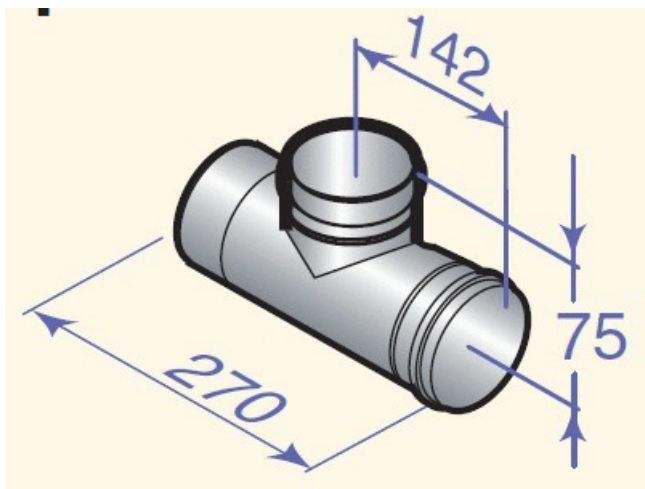

FICHE ARTICLE

Date d'édition : Mercredi 23 octobre 2024 (05:32).

De Dietrich 

RÉFÉRENCE PRODUIT : **3472B**

RACCORDEMENT FUMÉES - Tube de visite

TUBE D'INSPECTION PPS L270 DY146 84887546

Informations générales

Marque	De dietrich
Dénomination	RACCORDEMENT FUMÉES - Tube de visite <i>Désignation</i> Tube d'inspection PPS 270mm - <i>Gamme</i> PU - CU 150 Condens - <i>Colis</i> 84887546 DE DIETRICH EQUIP THERMIQU BDR [84887546]
Référence fabricant	84887546
Référence RICHARDSON	3472B.9
Libellé	TUBE D'INSPECTION PPS L270 DY146 84887546

Caractéristiques

Gamme	PU - CU 150 Condens
Marque	DE DIETRICH THERMIQUE
Désignation	Tube d'inspection PPS 270mm Tube de visite
Colis	84887546

Documents techniques [Fiche technique](#)