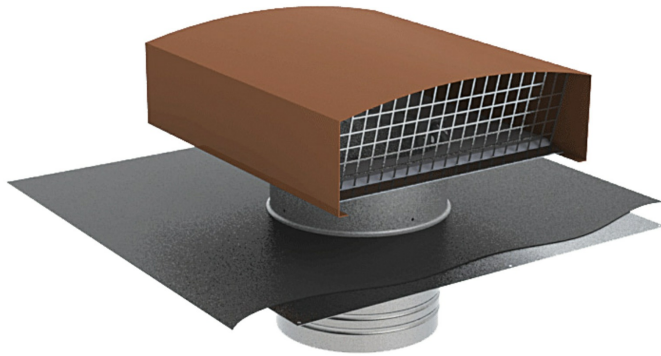

FICHE ARTICLE

Date d'édition : Mercredi 23 octobre 2024 (05:33).

RÉFÉRENCE PRODUIT : 34005

ACCESSOIRES DE RESEAUX - CT

Chapeau de toiture

CHAPEAU DE TOITURE TUILE ROUGE CT160 533603

Informations générales

Marque	Atlantic climat et ventilation
Dénomination	ACCESSOIRES DE RESEAUX - CT Chapeau de toiture Rouge - tuile - Modèle CT 160 - Dimension (mm) 160 - Débit max. (m3/h) 420 - Référence 533603 ACTA ATLANTIC [533603]
Référence fabricant	533603
Référence RICHARDSON	34005.9
Libellé	CHAPEAU DE TOITURE TUILE ROUGE CT160 533603

Caractéristiques

Marque	ATLANTIC CLIMATISATION & VENTILATION
Descriptif fournisseur	Ct 160 tuile - chapeau de toiture rouge pour sorties conduits diamètre 160 - conduits et accessoires de ventilation - chapeau pare-pluie aluminium et fourreau en acier galva - grillage anti-volatiles - abergement en plomb pour étanchéité Chapeau aluminium et fourreau galva. Grillage anti-volatiles.
Modèle	CT 160
Dimension (mm)	160
Débit max. (m3/h)	420