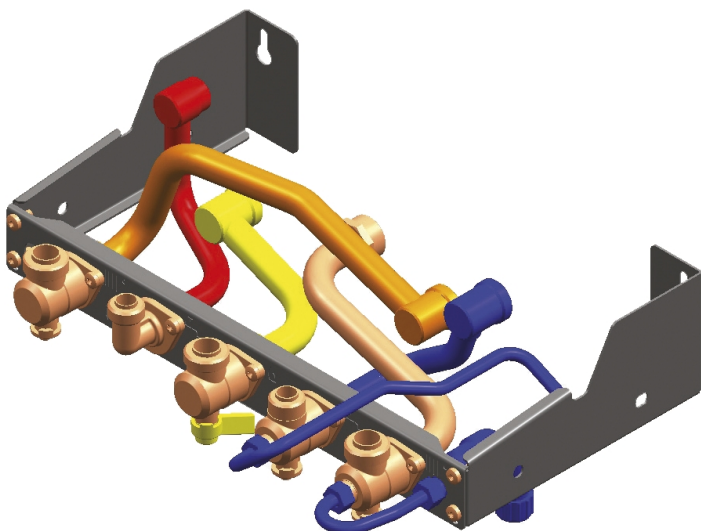

## FICHE ARTICLE

RÉFÉRENCE PRODUIT : **334VU**

## Informations générales

<b>Marque</b>	Elm leblanc
<b>Dénomination</b>	<b>RACCORDEMENT - Dossieret</b> Dossieret de remplacement - DOSGA6 - <i>Gamme Acléis - Référence 7716780461</i> LEBLANC E.L.M - PRODUITS FINIS [7716780461]
<b>Référence fabricant</b>	7716780461
<b>Référence RICHARDSON</b>	334VU.6
<b>Libellé</b>	DOSSERET ACLEIS REMP.ELM DOSGA6 7716780461