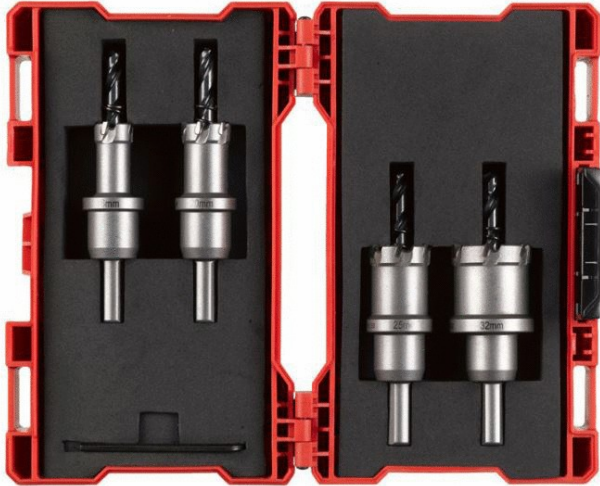

FICHE ARTICLE

Date d'édition : Mercredi 23 octobre 2024 (05:33).

RÉFÉRENCE PRODUIT : 333YA

SCIE CLOCHE - TCT

SCIE CLOCHE TCT -COFFRET 4- 4932479058

Informations générales

Marque	Milwaukee
Dénomination	SCIE CLOCHE - TCT Set de 4 - Ø (mm) Ø 16, 20, 25, 32 mm. 1/8", clé allen - Référence 4932479058 TECHTRONIC INDUSTRIES FRANCE [4932479058]
Référence fabricant	4932479058
Référence RICHARDSON	333YA.4
Libellé	SCIE CLOCHE TCT -COFFRET 4- 4932479058

Caractéristiques

Ø(mm)	Ø 16, 20, 25, 32 mm. 1/8", clé allen
	TCT

Documents techniques [Fiche technique](#)