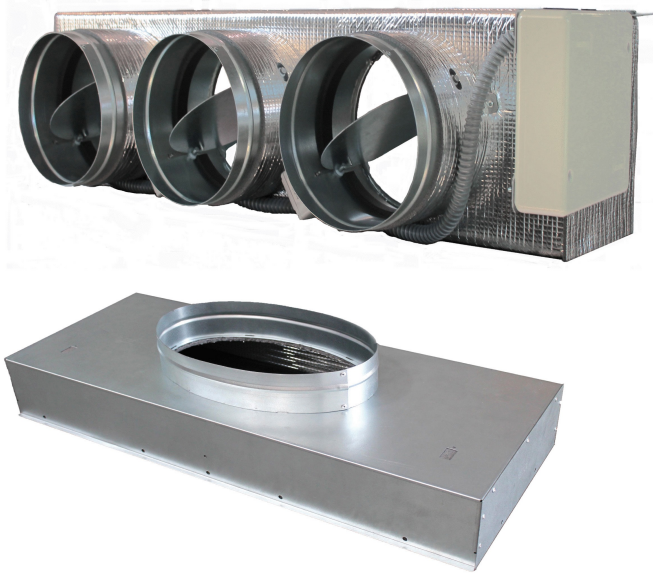

FICHE ARTICLE

Date d'édition : Mercredi 23 octobre 2024 (05:25).

RÉFÉRENCE PRODUIT : **333ML**

PLENUM EASYZONE - PACK - Pour MITSUBIHI

**PACK PLENUM EASYZONE 6X200 4X250
PP8MELBS01L6**

Informations générales

Marque	Airzone
Dénomination	PLENUM EASYZONE - PACK - Pour MITSUBIHI <i>Modèle</i> : PACK PLENUMS : EASY MED QAI IB8 6x200 - 01L + PLENUM REPRISE 4X250 - <i>Taille</i> : Medium - <i>Référence</i> : PP8MELBS01L6 AIRZONE [PP8MELBS01L6]
Référence fabricant	PP8MELBS01L6
Référence RICHARDSON	333ML.8
Libellé	PACK PLENUM EASYZONE 6X200 4X250 PP8MELBS01L6

Caractéristiques

Modèle :	PACK PLENUMS : EASY MED QAI IB8 6x200 - 01L + PLENUM REPRISE 4X250
Taille :	Medium
Référence :	PP8MELBS01L6 Pour MITSUBIHI