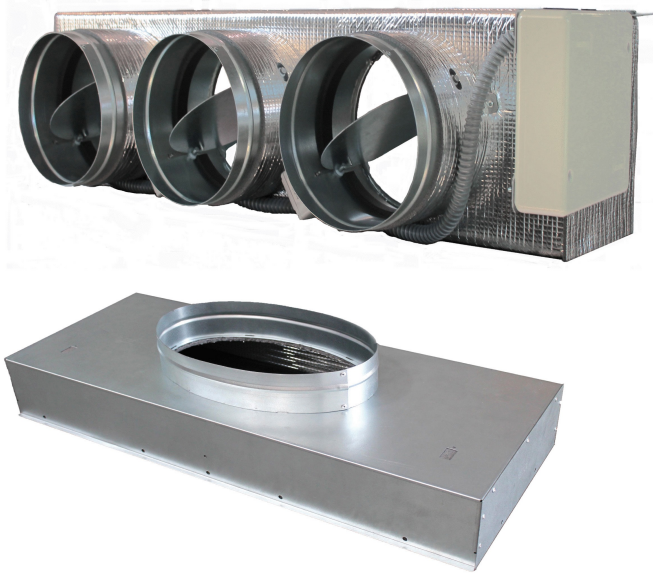

FICHE ARTICLE

Date d'édition : Mercredi 23 octobre 2024 (05:22).

RÉFÉRENCE PRODUIT : **333M9**

PLENUM EASYZONE - PACK - Pour MITSUBIHI

**PACK PLENUM EASYZONE 4X200 1X250
PP8MELBS01S4**

Informations générales

Marque	Airzone
Dénomination	PLENUM EASYZONE - PACK - Pour MITSUBIHI <i>Modèle : PACK PLENUMS : EASY MED QAI IB8 4x200 - 01S + PLEN REPRISE 1X250 - Taille : Medium - Référence : PP8MELBS01S4 AIRZONE [PP8MELBS01S4]</i>
Référence fabricant	PP8MELBS01S4
Référence RICHARDSON	333M9.3
Libellé	PACK PLENUM EASYZONE 4X200 1X250 PP8MELBS01S4

Caractéristiques

Modèle :	PACK PLENUMS : EASY MED QAI IB8 4x200 - 01S + PLEN REPRISE 1X250
Taille :	Medium
Référence :	PP8MELBS01S4 Pour MITSUBIHI