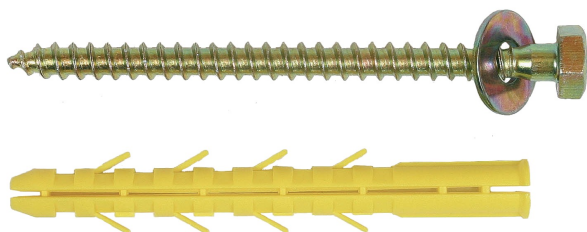

FICHE ARTICLE

I.N.G.  
FIXATIONS

RÉFÉRENCE PRODUIT : 3330G

# CHEVILLE PLASTIQUE

- Cheville sabot de charpente - Matériaux creux : parpaing ou brique

KIT FIXATION CHARPENTE 12X130 -S4-ING A853035

Informations générales

Marque	Ing fixations
Dénomination	<b>CHEVILLE PLASTIQUE - Cheville sabot de charpente - Matériaux creux : parpaing ou brique</b> Kit de fixation - <i>Dimensions</i> : ø 12 x 130 - <i>Conditionnement</i> : Sachet de 4 - <i>Référence</i> : A853035 ING FIXATIONS FRANCOIS INGLESE [A853035]
Référence fabricant	A853035
Référence RICHARDSON	3330G.0
Libellé	KIT FIXATION CHARPENTE 12X130 -S4-ING A853035

Caractéristiques

Dimensions :	ø 12 x 130
Conditionnement :	Sachet de 4
Référence :	A853035

Cheville sabot de charpente - Matériaux creux : parpaing ou brique