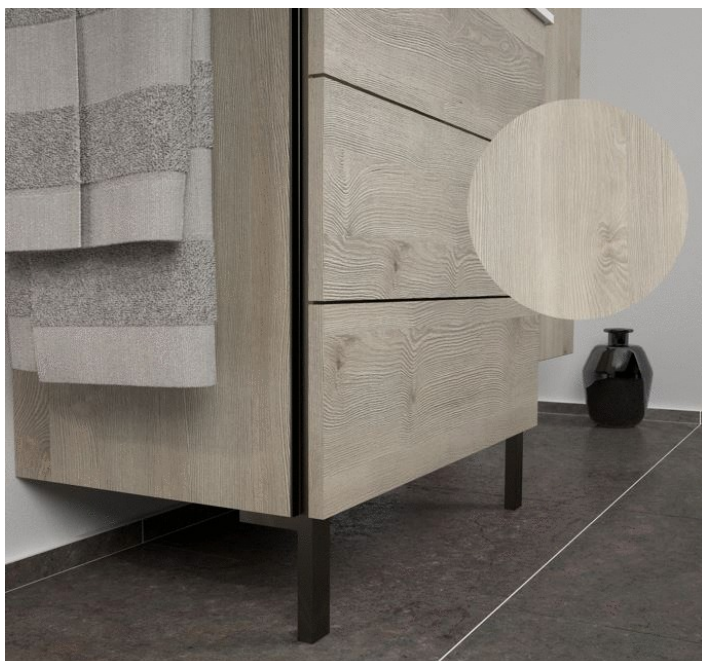

## FICHE ARTICLE

UPcity

RÉFÉRENCE PRODUIT : 328AF

## Caractéristiques

	Caisson
Couleur	Chêne Décor Flanelle
Finition	Chêne décor flanelle
Elements	Meuble sous vasque
Ouverture	6 tiroirs
Prise de main	latérale, anthracite
Vasque	version gauche

Documents techniques [Fiche technique Chevalet](#)