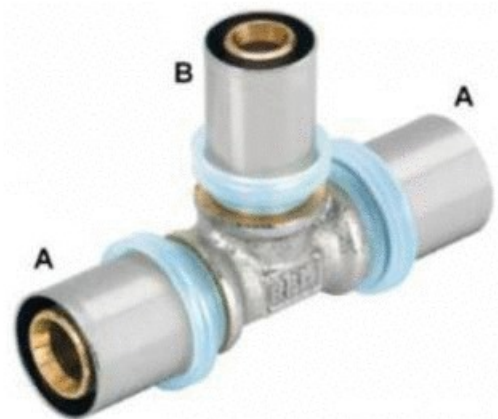

FICHE ARTICLE

Date d'édition : Mercredi 27 novembre 2024 (00:21).

RÉFÉRENCE PRODUIT : 325XK

TE MULTICOUCHE TITA-FIX® - Té 851

TE REDUIT 32X26X32 TITA-FIX 8512600

Informations générales

Marque	Rbm
Dénomination	TE MULTICOUCHE TITA-FIX® - Té 851 Multicouche - voie réduite centrale - <i>Diamètre a</i> \varnothing 32 x 3 - <i>Diamètre b</i> \varnothing 26 x 3 - <i>Référence</i> 8512600 RBM FRANCE [8512600]
Référence fabricant	8512600
Référence RICHARDSON	325XK.1
Libellé	TE REDUIT 32X26X32 TITA-FIX 8512600

Caractéristiques

Diamètre a	\varnothing 32 x 3
Diamètre b	\varnothing 26 x 3
	Té 851

Documents techniques [Fiche technique](#)