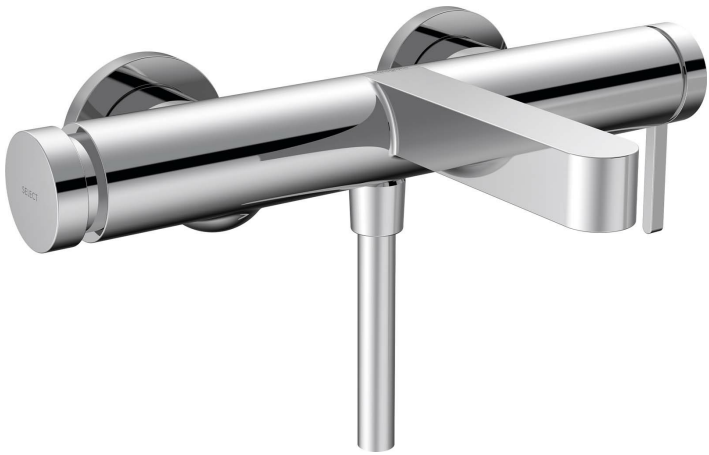

**FICHE ARTICLE**

Date d'édition : Dimanche 24 novembre 2024 (06:23).

hansgrohe

RÉFÉRENCE PRODUIT : **322PG**

# FINORIS - Mitigeur bain-douche mural

**MITIGEUR B/D THERM.FINORIS CHROME HG 76420000****Informations générales**

<b>Marque</b>	Hansgrohe
<b>Dénomination</b>	<b>FINORIS - Mitigeur bain-douche mural</b> <i>Modèle</i> : Poignée ultrafine et minimaliste, facilitant le réglage de la température, cartouche en céramique pour un réglage précis du débit, inverseur Select à retour automatique : activation intuitive de la douche ou du bain, un jet doux et généreux enrichi en air grâce à la technologie AirPower - <i>Finition</i> : Chromé - <i>Référence</i> : 76420000 HANSGROHE [76420000]
<b>Référence fabricant</b>	76420000
<b>Référence RICHARDSON</b>	322PG.3
<b>Libellé</b>	MITIGEUR B/D THERM.FINORIS CHROME HG 76420000

**Caractéristiques**

<b>Modèle :</b>	Poignée ultrafine et minimaliste, facilitant le réglage de la température, cartouche en céramique pour un réglage précis du débit, inverseur Select à retour automatique : activation intuitive de la douche ou du bain, un jet doux et généreux enrichi en air grâce à la technologie AirPower
<b>Finition :</b>	Chromé
<b>Référence :</b>	76420000 Mitigeur bain-douche mural