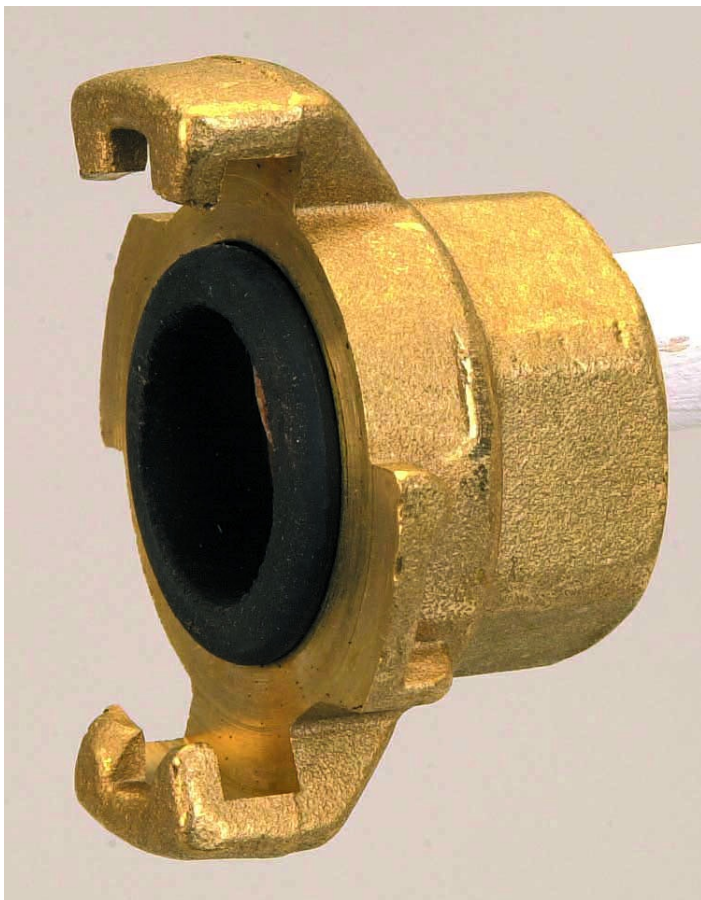

## FICHE ARTICLE

**Raccords  
DUMONT**

RÉFÉRENCE PRODUIT : 3207J

# RACCORD EXPRESS

**RACCORD EXPRESS FEMELLE+JT MONTE 1" D71505B**

## Informations générales

Marque	Dumont
Dénomination	<b>RACCORD EXPRESS</b> Femelle avec joint monté - 26 x 34 - D71505B DUMONT ET FILS [D71505B]
Référence fabricant	D71505B
Référence RICHARDSON	3207J.5
Libellé	RACCORD EXPRESS FEMELLE+JT MONTE 1" D71505B