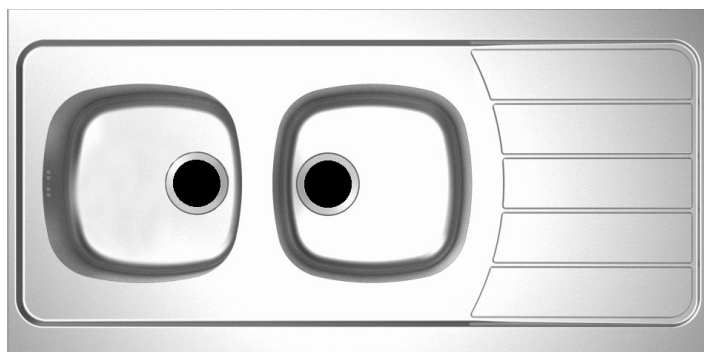

FICHE ARTICLE

moderna➤

RÉFÉRENCE PRODUIT : **319FX**

EVIER A POSER REVERSIBLE - ISÉO - Inox lisse 18/10

EVIER A POS.ISEO 2C.NU INOX 120 EPBI120A00

Informations générales

Marque	Moderna
Dénomination	EVIER A POSER REVERSIBLE - ISÉO - Inox lisse 18/10 2 cuves - <i>Informations</i> : Sans perçage ni vidage, 2 cuves soudées, égouttoir forme "5 bandes", perçage pour bonde Ø90mm, cadre bois - <i>Dimensions</i> : L 120 X l 60 x P 3 cm - <i>Finition</i> : Lisse - <i>Référence</i> : EPBI120A00 MODERNA FRANCE [EPBI120A00]
Référence fabricant	EPBI120A00
Référence RICHARDSON	319FX.1
Libellé	EVIER A POS.ISEO 2C.NU INOX 120 EPBI120A00

Caractéristiques

Gamme	ISEO
Marque	MODERNA
Descriptif fournisseur	Evier à poser nu ISEO, 2 cuves soudées, largeur 120 cm, hauteur 3 cm, en inox 18/10 lisse, perçage pour bonde de diamètre 90 mm, livré sans vidage. ISÉO - Inox lisse 18/10
Informations :	Sans perçage ni vidage, 2 cuves soudées, égouttoir forme "5 bandes", perçage pour bonde Ø90mm, cadre bois
Dimensions :	L 120 X l 60 x P 3 cm
Finition :	Lisse
Référence :	EPBI120A00

Documents techniques [Fiche technique](#)