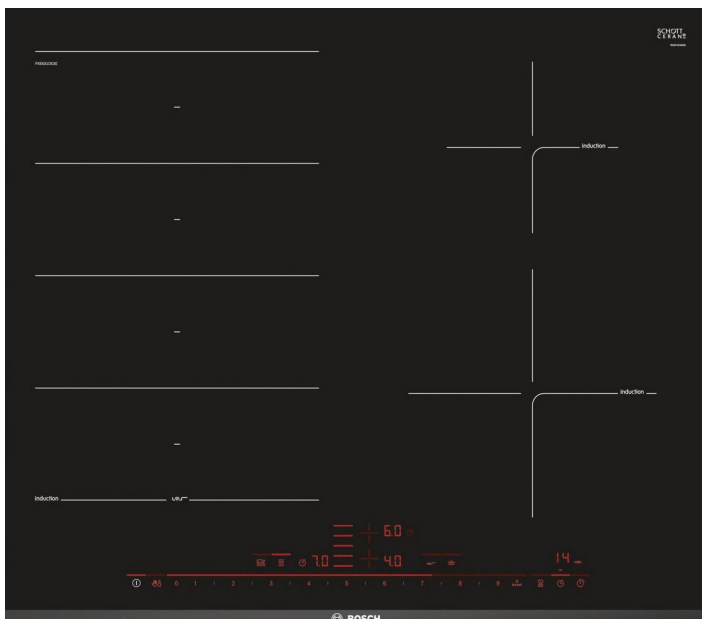

FICHE ARTICLE

RÉFÉRENCE PRODUIT : 31622

TABLE INDUCTION

TABLE INDUCTION 4Z.60CM BOSCH PXE631DE3E

Informations générales

| | |
|----------------------|---|
| Marque | Bosch |
| Dénomination | TABLE INDUCTION <i>Finition cadre Devant biseauté - Nombre de foyer 4 - Commande Bandeau DirectSelect - Finition Noir - Dimensions 51 x 606 x 527 mm - Référence PXE631DE3E BOSCH/ BSH [PXE631DE3E]</i> |
| Référence fabricant | PXE631DE3E |
| Référence RICHARDSON | 31622.4 |
| Libellé | TABLE INDUCTION 4Z.60CM BOSCH PXE631DE3E |

Caractéristiques

| | |
|-----------------|----------------------|
| Finition | Noir |
| Finition cadre | Devant biseauté |
| Nombre de foyer | 4 |
| Commande | Bandeau DirectSelect |