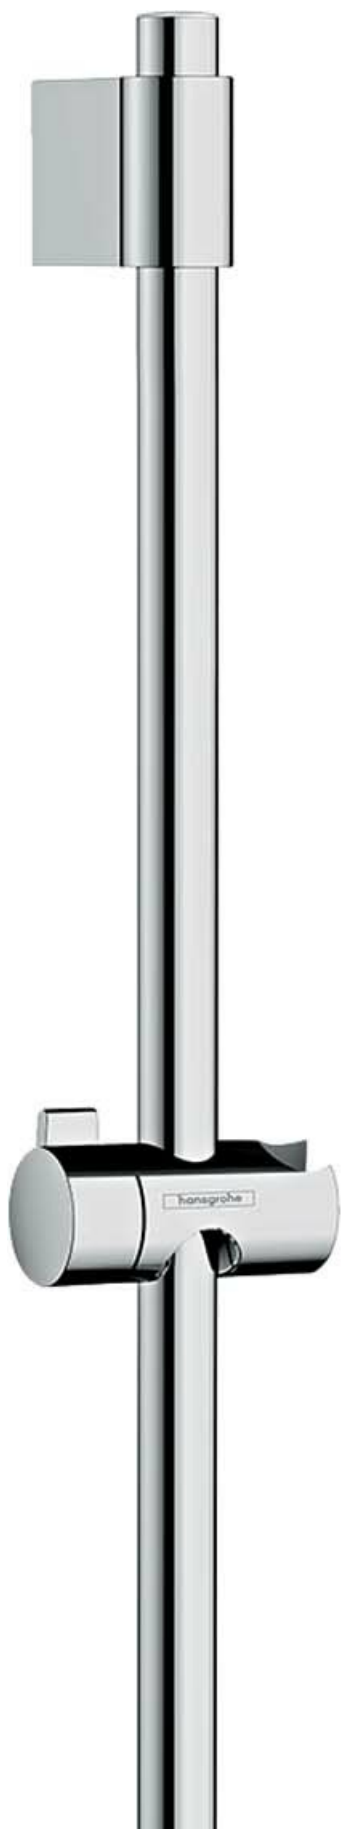

FICHE ARTICLE

Date d'édition : Vendredi 1 novembre 2024 (03:37).

 hansgrohe

RÉFÉRENCE PRODUIT : **8789N**

## UNICA - Barre de douche Varia

**BARRE DCH.UNICA'VARIA 72 CHR H.GROHE 27355000**

#### Informations générales

<b>Marque</b>	Hansgrohe
<b>Dénomination</b>	<b>UNICA - Barre de douche Varia</b> <i>Modèle</i> Comprenant : Barre de douche, curseur D 22 mm, curseur inclinable à 2 positions, ajustement de l'angle, distance de percement variable 400 - 600mm - <i>Finition</i> Chromé - <i>Référence</i> 27355000 HANSGROHE [27355000]
<b>Référence fabricant</b>	27355000
<b>Référence RICHARDSON</b>	8789N.2
<b>Libellé</b>	BARRE DCH.UNICA'VARIA 72 CHR H.GROHE 27355000

#### Caractéristiques

<b>Référence fournisseur</b>	27355000
<b>EAN</b>	4011097815732
<b>Hauteur</b>	714 mm
<b>Diamètre</b>	Ø22 mm
<b>Finition</b>	Chromé
<b>Garantie</b>	5 ans

Documents techniques [Fiche technique](#) [Fiche technique](#)