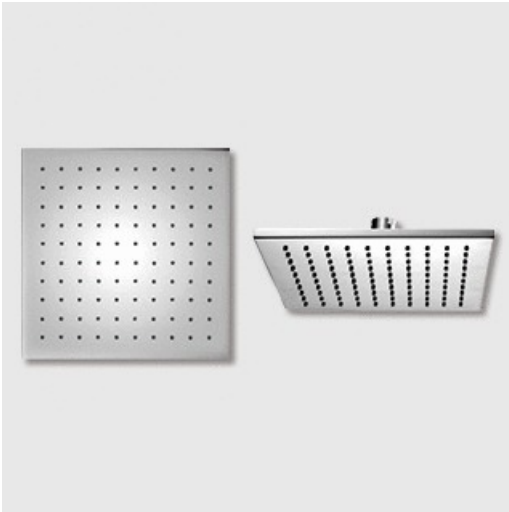

FICHE ARTICLE

Date d'édition : Vendredi 1 novembre 2024 (03:20).

 RÉFÉRENCE PRODUIT : **7486J**

DOUCHE DE TETE - Carrée

DOUCHE TETE LAIT.CARREE 20X20 CHR PF SQCR200
Informations générales

Marque	Paini france
Dénomination	DOUCHE DE TETE - Carrée A rotule articulée et picots anti-calcaire - <i>Dimensions</i> 200 x 200 mm - <i>Finition</i> Chromé - <i>Référence</i> SQCR200 PAINI FRANCE [SQCR200]
Référence fabricant	SQCR200
Référence RICHARDSON	7486J.8
Libellé	DOUCHE TETE LAIT.CARREE 20X20 CHR PF SQCR200

Caractéristiques

Gamme	SOLUTIONS ENCASTREES
Marque	PAINI
Descriptif fournisseur	POMME DE TETE SANS BRAS 0200MM+ROTULE
Finition	Chromé
	Carrée

 Documents techniques [Fiche technique](#) [Fiche technique](#)